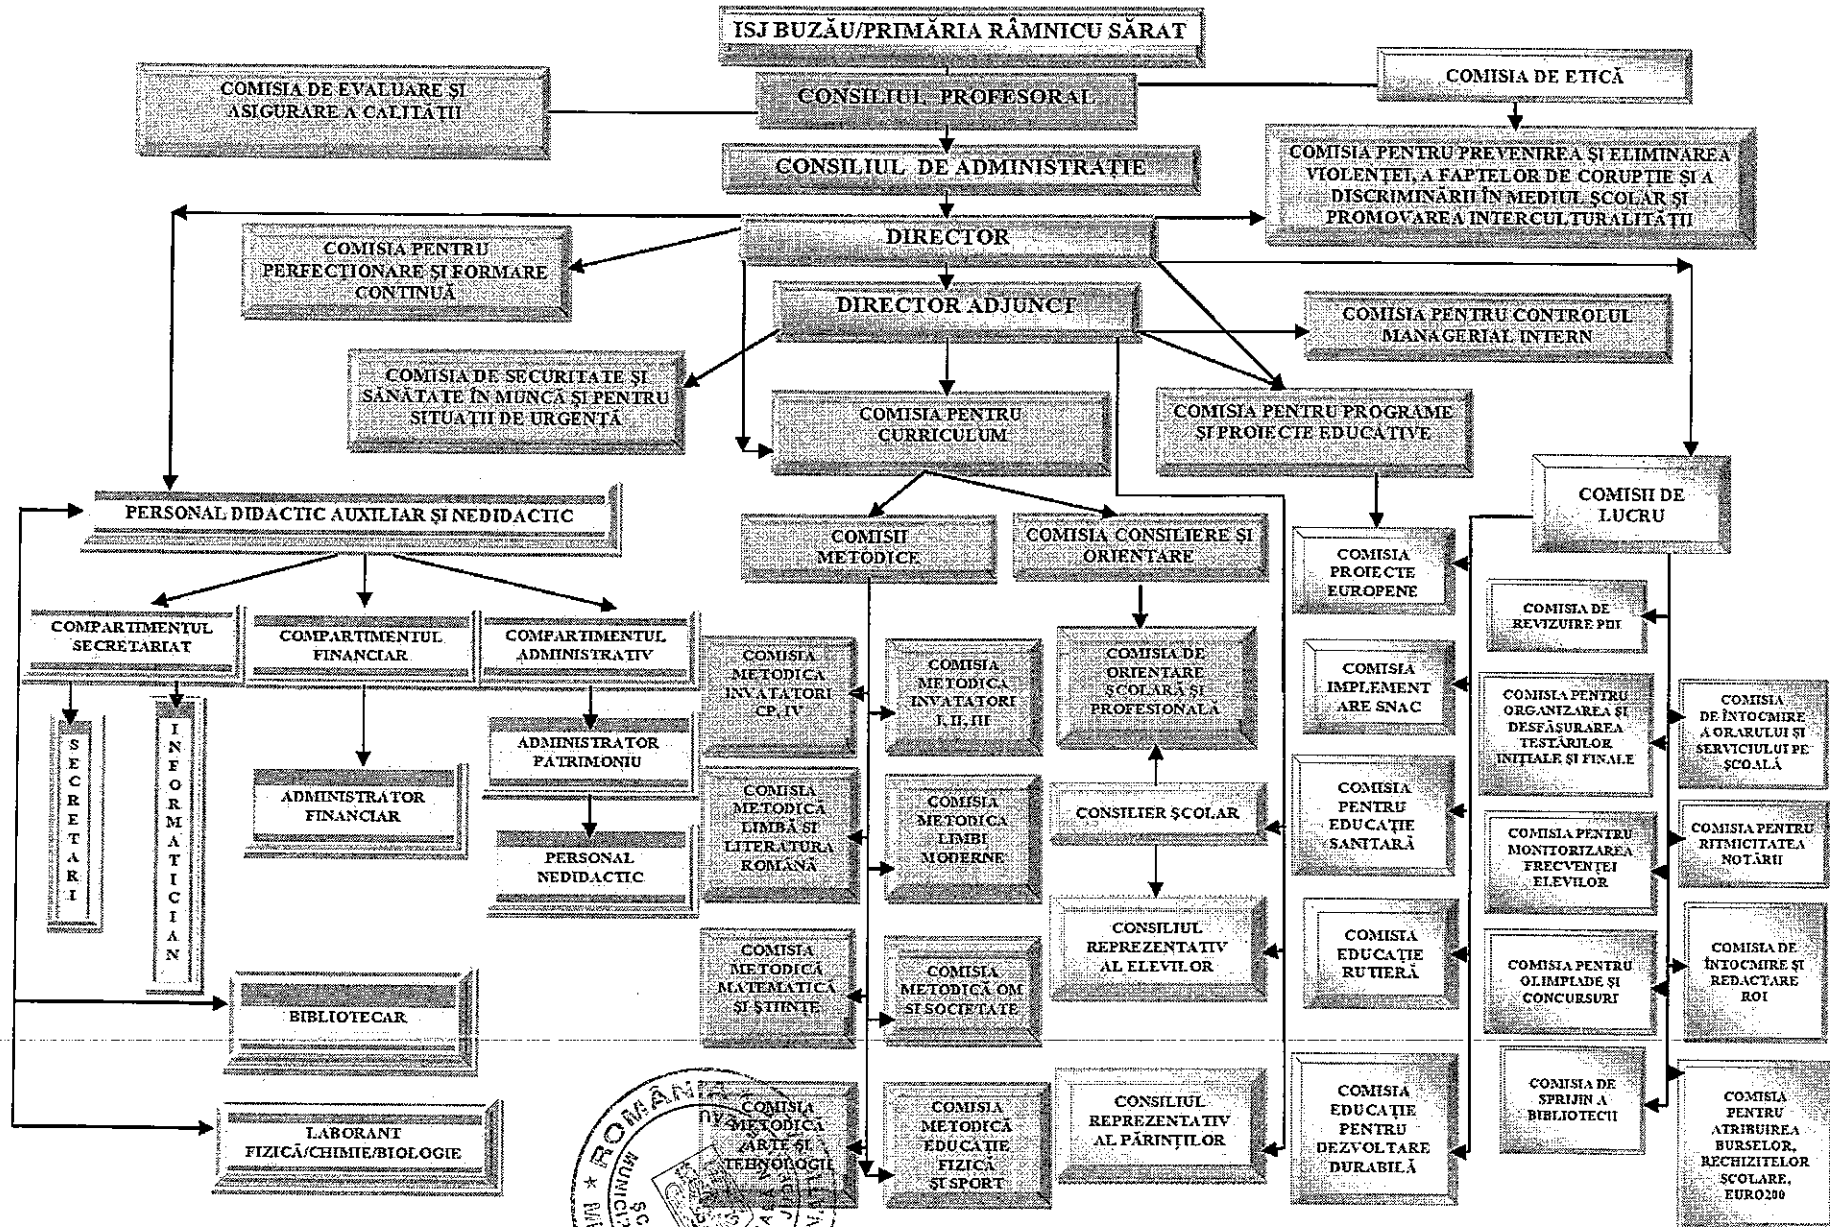

Nr. 2792/24.09.2018

**ORGANIGRAMA ȘCOLII GIMNAZIALE NR.1, RÂMNICU SĂRAT**

Director  
Prof. Valeriu Echimescu

Director adjunt,  
Prof. inv. primar Manolache Vioreca

*Manolache Vioreca*